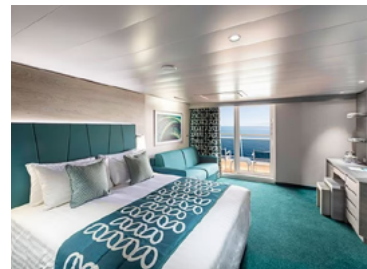

INCLUS:

- Vol Bruxelles - Rio et transfert aéroport - port (aller)
- Cabine double selon votre choix
- Pension complète
- Boissons All-In (Easy Pack)
- Taxes Portuaires
- Diner de gala
- Pourboires
- Spectacles & animations du navire
- Port des bagages du port à la cabine et inversement
- Vol Marseille - Bruxelles (Retour)

NON-INCLUS:

- Supplément Single
- Cab Int (+700€)
- Cab hublot (+900€)
- Cab balcon (+1200€)
- Dépenses personnelles
- Excursions facultatives

Nous vous conseillons de souscrire une assurance à l'année auprès de votre assureur habituel

TYPES DE CABINE

Prix / Personne*

Cabine intérieure	2690€
Cabine hublot	2890€
Cabine balcon	3290€

*Prix par personne en cabine double